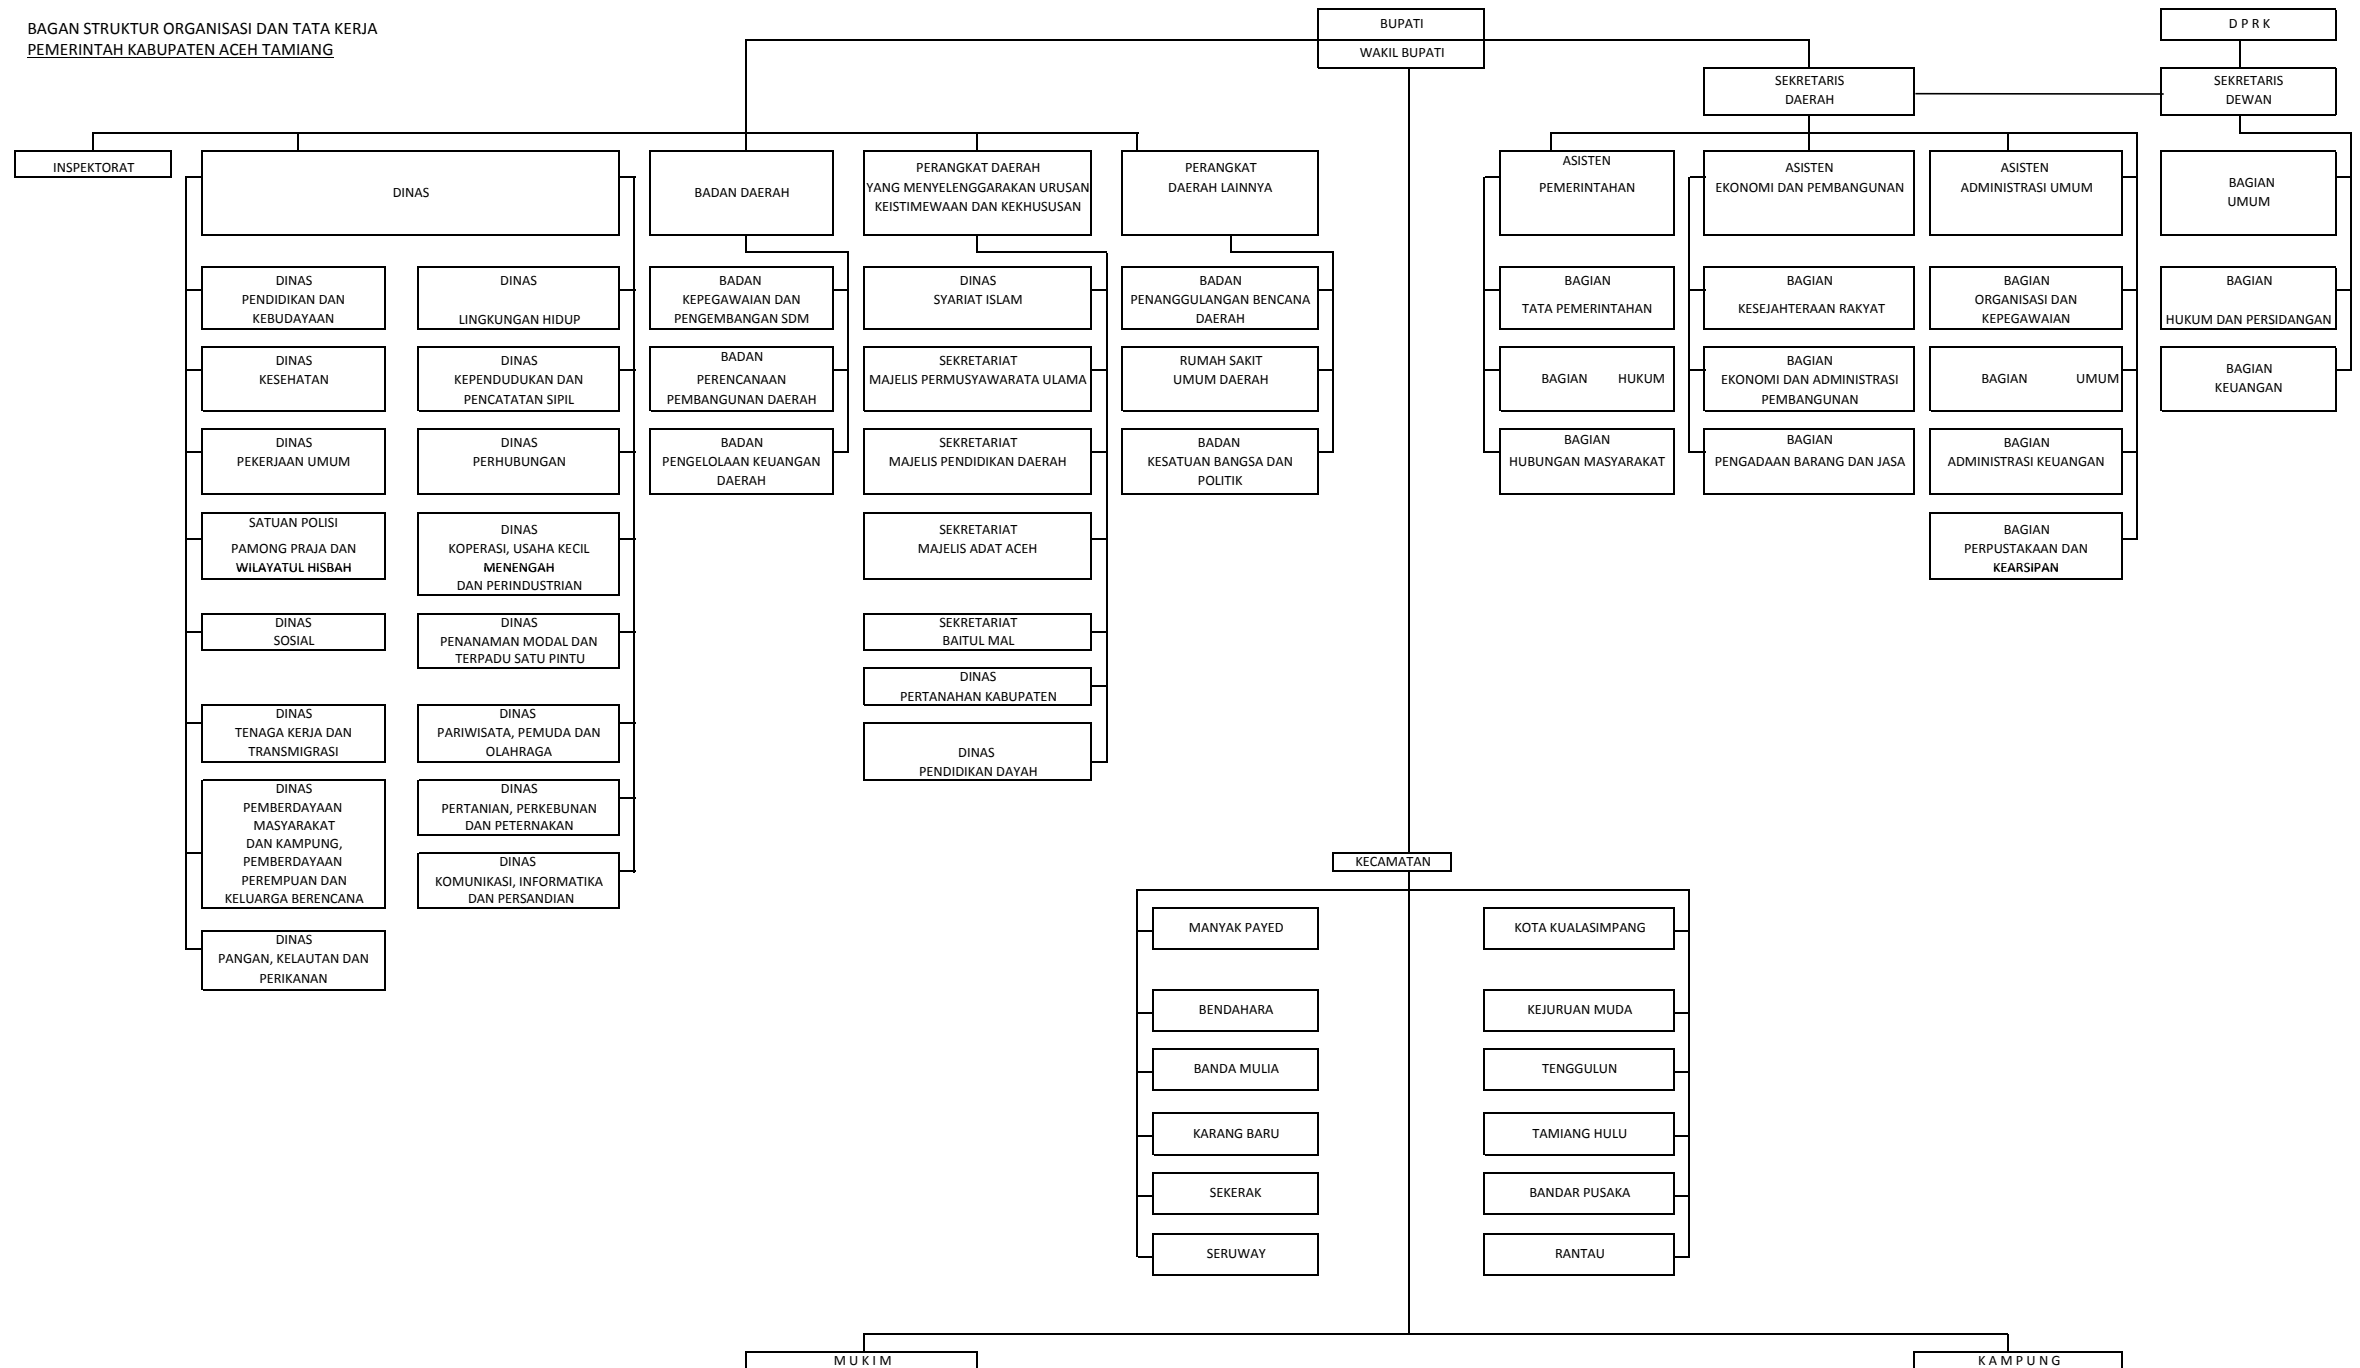

BAGAN STRUKTUR ORGANISASI DAN TATA KERJA
PEMERINTAH KABUPATEN ACEH TAMIANG

DT0.