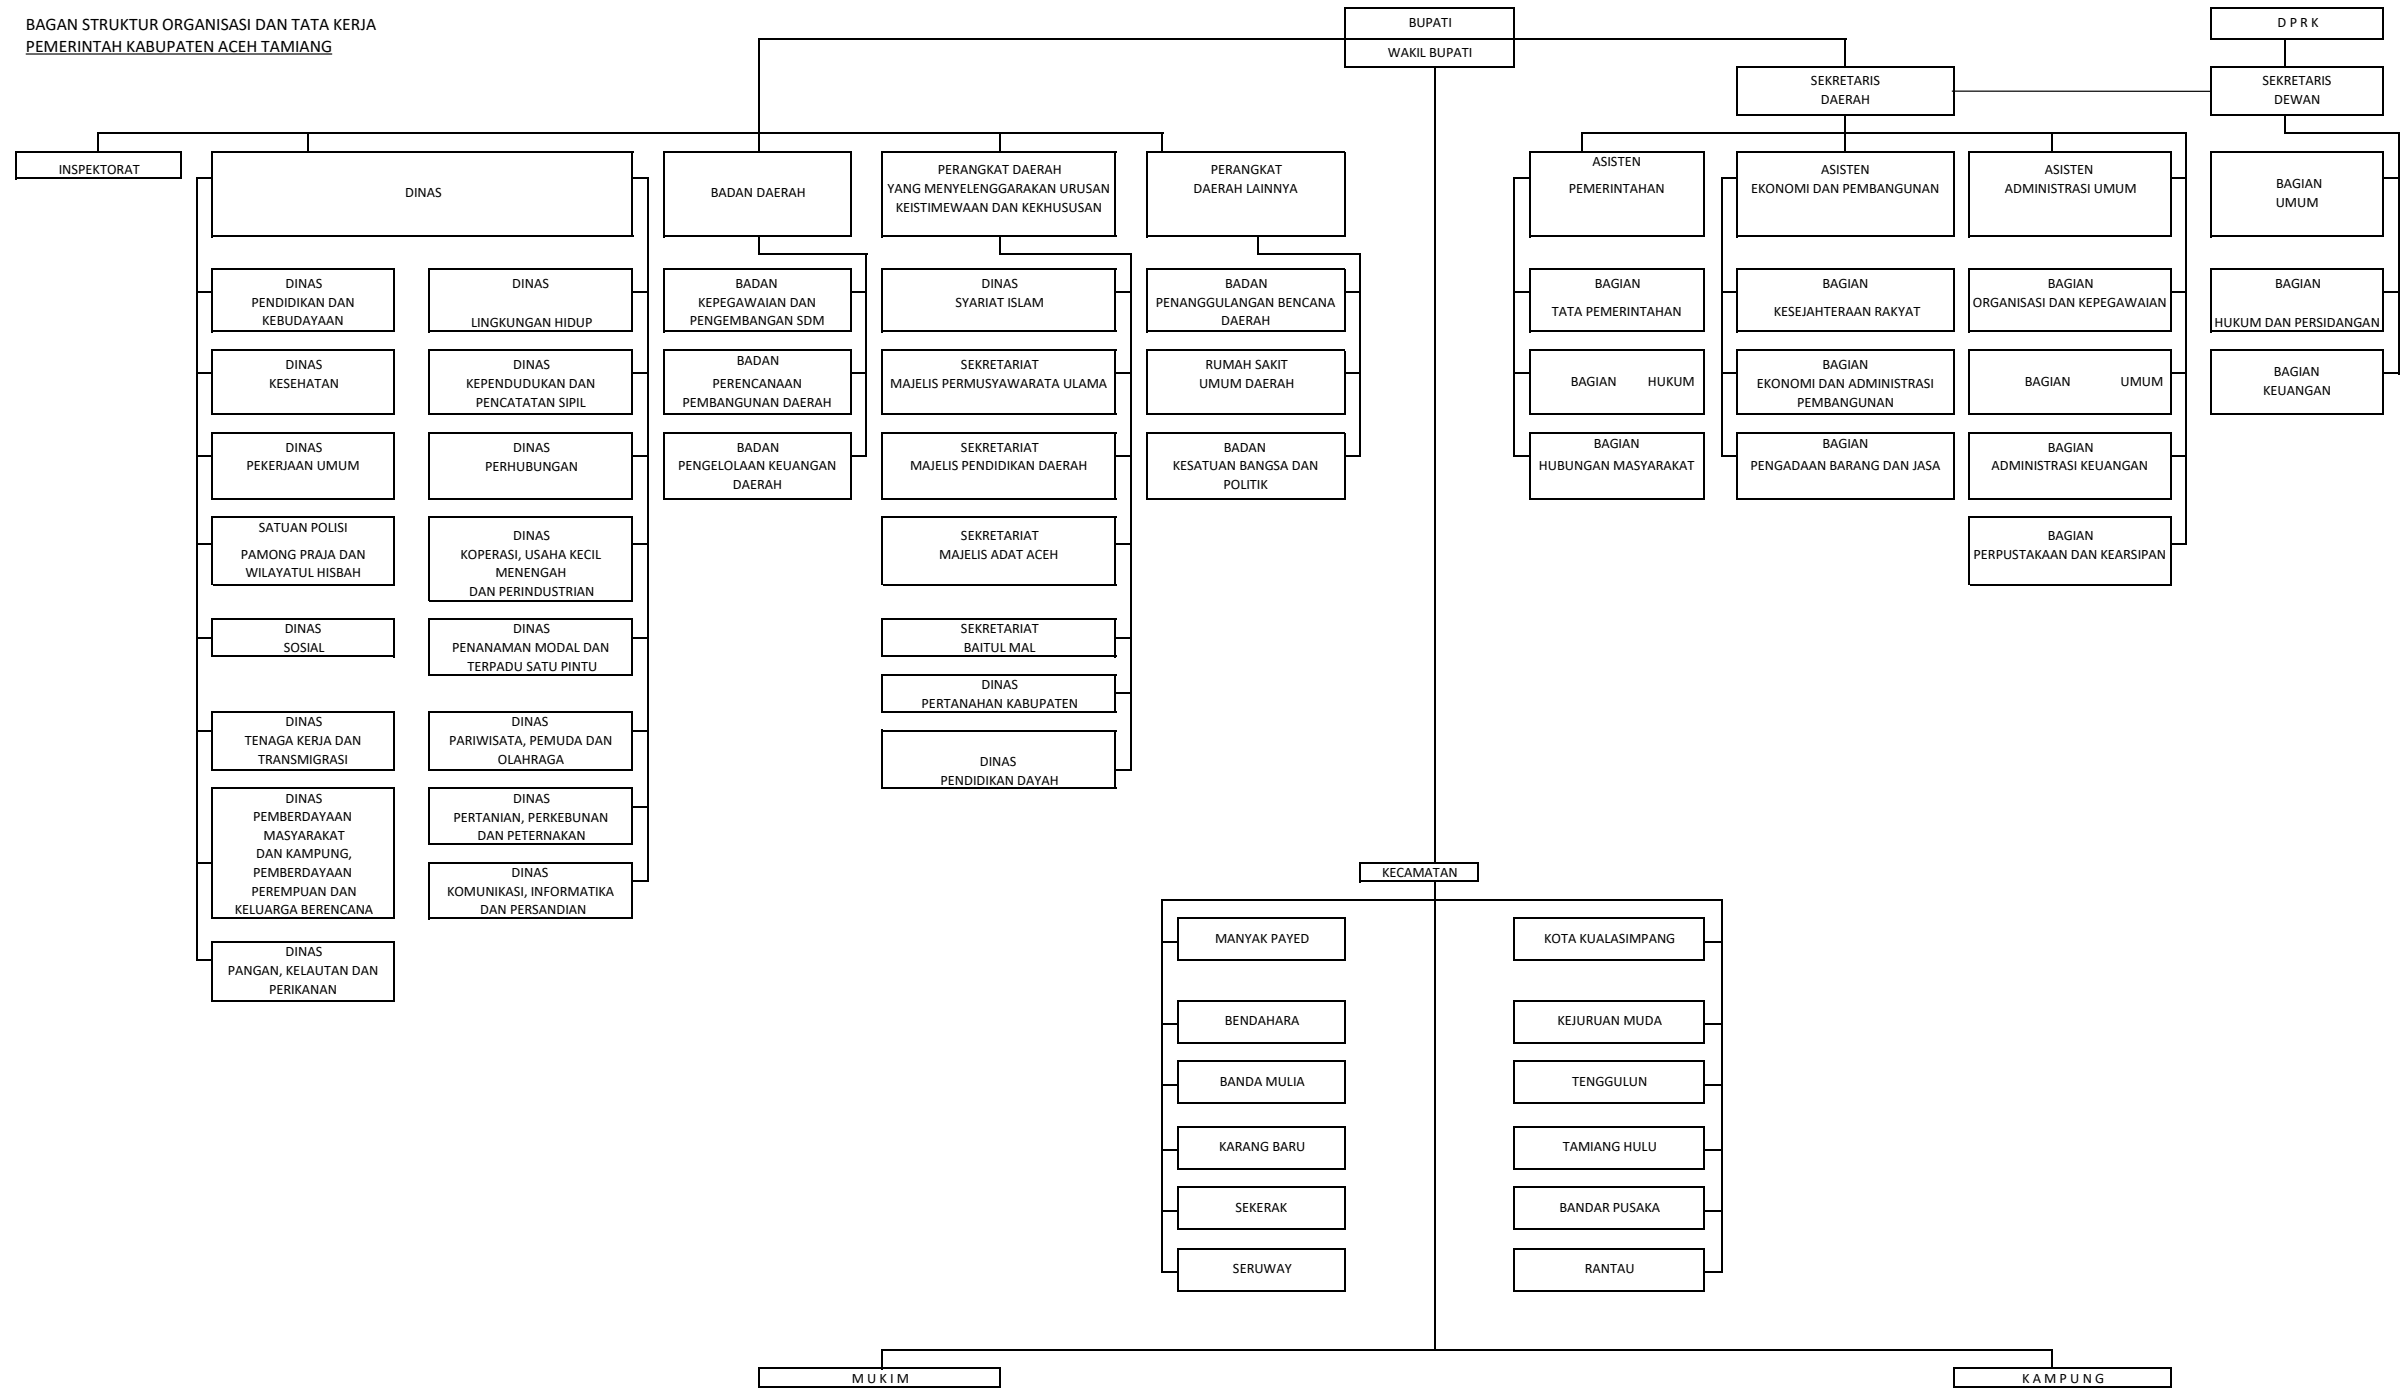

BAGAN STRUKTUR ORGANISASI DAN TATA KERJA
PEMERINTAH KABUPATEN ACEH TAMIANG

DTO.

BUPATI ACEH TAMIANG